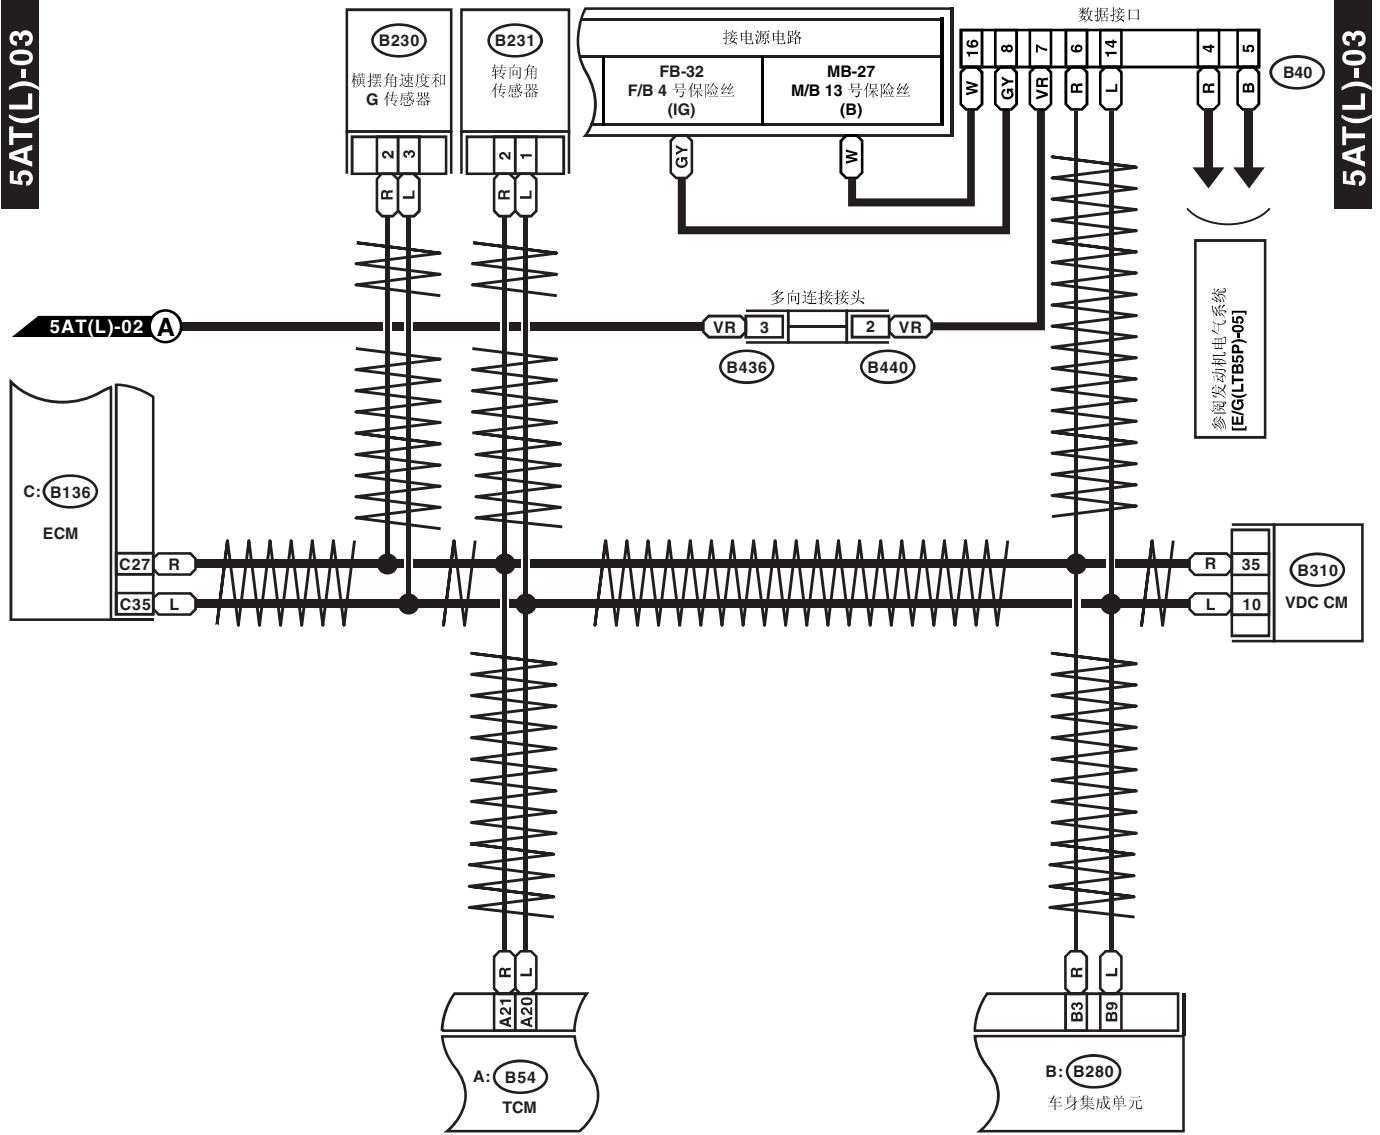

控制阀体

- ★1: 端子编号可选择列 1、2、5 和 6
- ★2: 端子编号可选择列 3、4、7 和 8

继电器盒

5AT(L)-03

5AT(L)-03

B230 (黑色)

B231 (黑色)

B436 (黄色)

B440 (橙色)

B40 (黑色)

B: B280 (深灰色)

A: B54

C: B136

B310 (黑色)