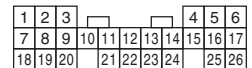

控制阀体

- ★1: 端子编号可选择列 1、2、5 和 6
- ★2: 端子编号可选择列 3、4、7 和 8

继电器盒

5AT(L)-03

5AT(L)-03

B230 (黑色)

B231 (黑色)

B436 (黄色)

B440 (橙色)

B40 (黑色)

B: B280 (深灰色)

A: B54

C: B136

B310 (黑色)