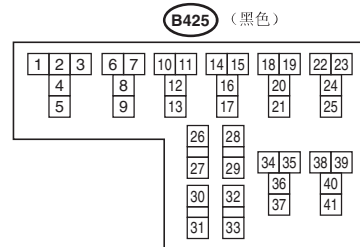

控制阀体

- ★1: 端子编号可选择列 1、2、5 和 6
- ★2: 端子编号可选择列 3、4、7 和 8

继电器盒

5AT(L)-03

5AT(L)-03

B230 (黑色)

B231 (黑色)

B436 (黄色)

B440 (橙色)

B40 (黑色)

B: B280 (深灰色)

A: B54

C: B136

B310 (黑色)