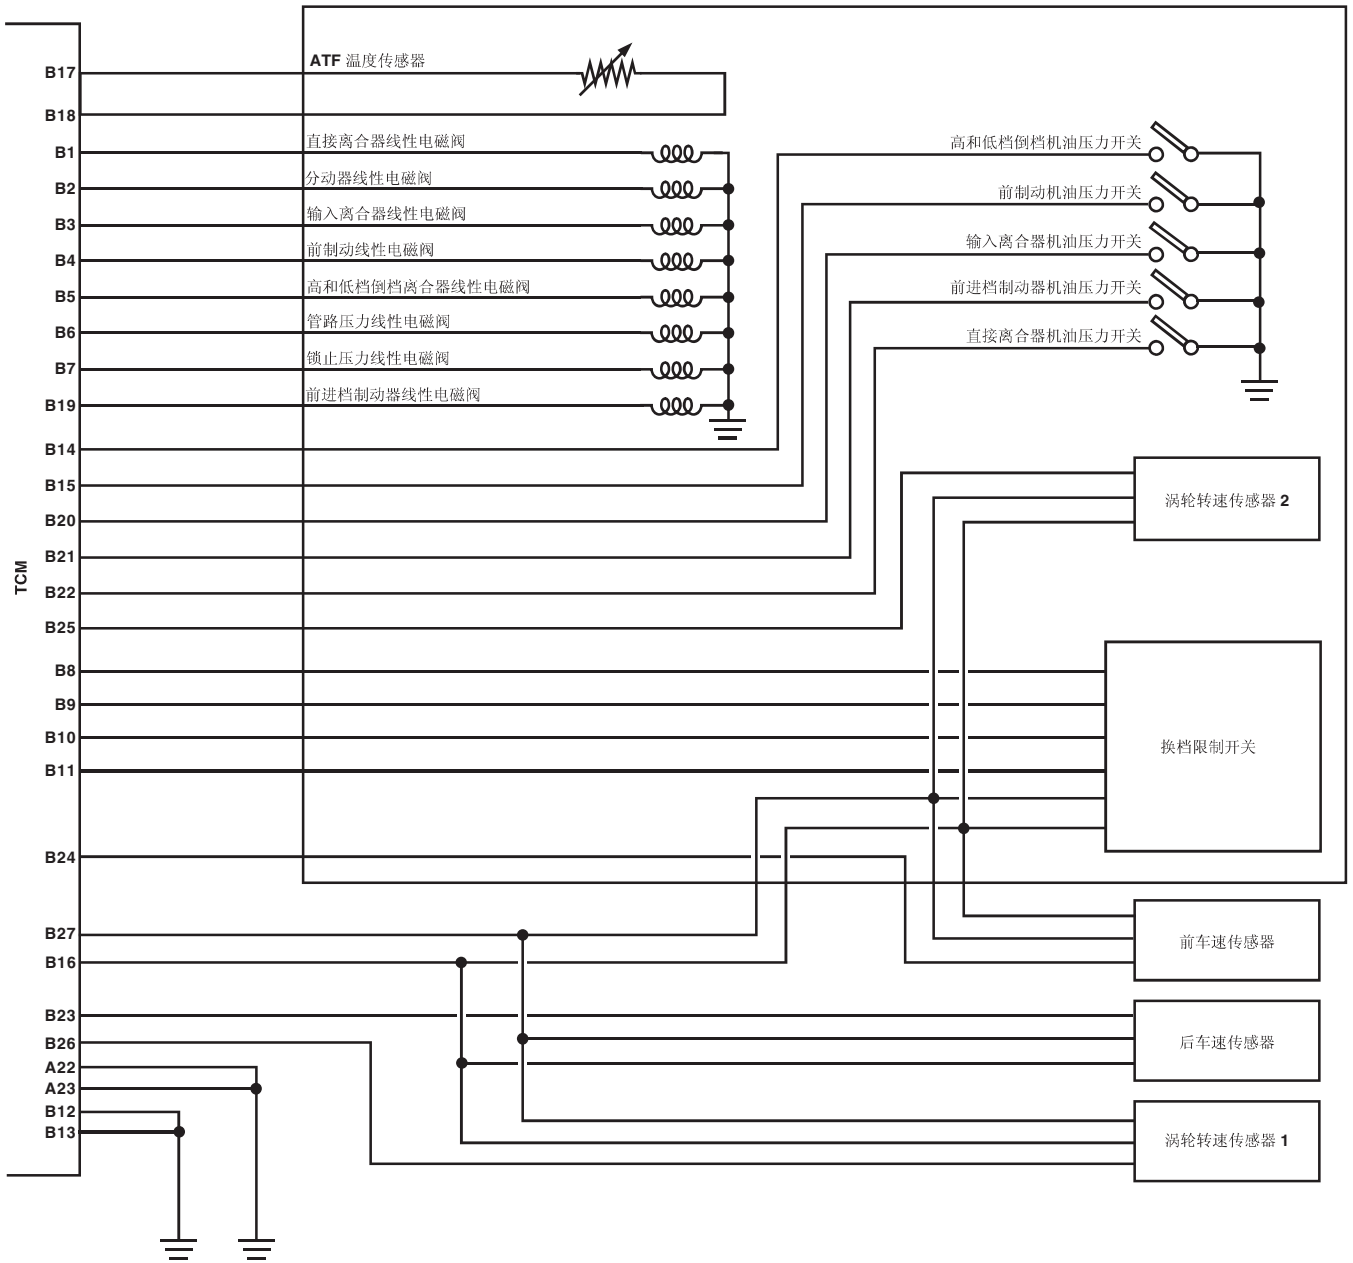

控制阀体

- ★1: 端子编号可选择列 1、2、5 和 6
- ★2: 端子编号可选择列 3、4、7 和 8

继电器盒

5AT(L)-03

5AT(L)-03

B230 (黑色)

B231 (黑色)

B436 (黄色)

B440 (橙色)

B40 (黑色)

B: B280 (深灰色)

A: B54

C: B136

B310 (黑色)