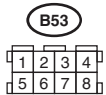

控制阀体

- ★1: 端子编号可选择列 1、2、5 和 6
- ★2: 端子编号可选择列 3、4、7 和 8

继电器盒

5AT(L)-03

5AT(L)-03

B230 (黑色)

B231 (黑色)

B436 (黄色)

B440 (橙色)

B40 (黑色)

B: B280 (深灰色)

A: B54

C: B136

B310 (黑色)