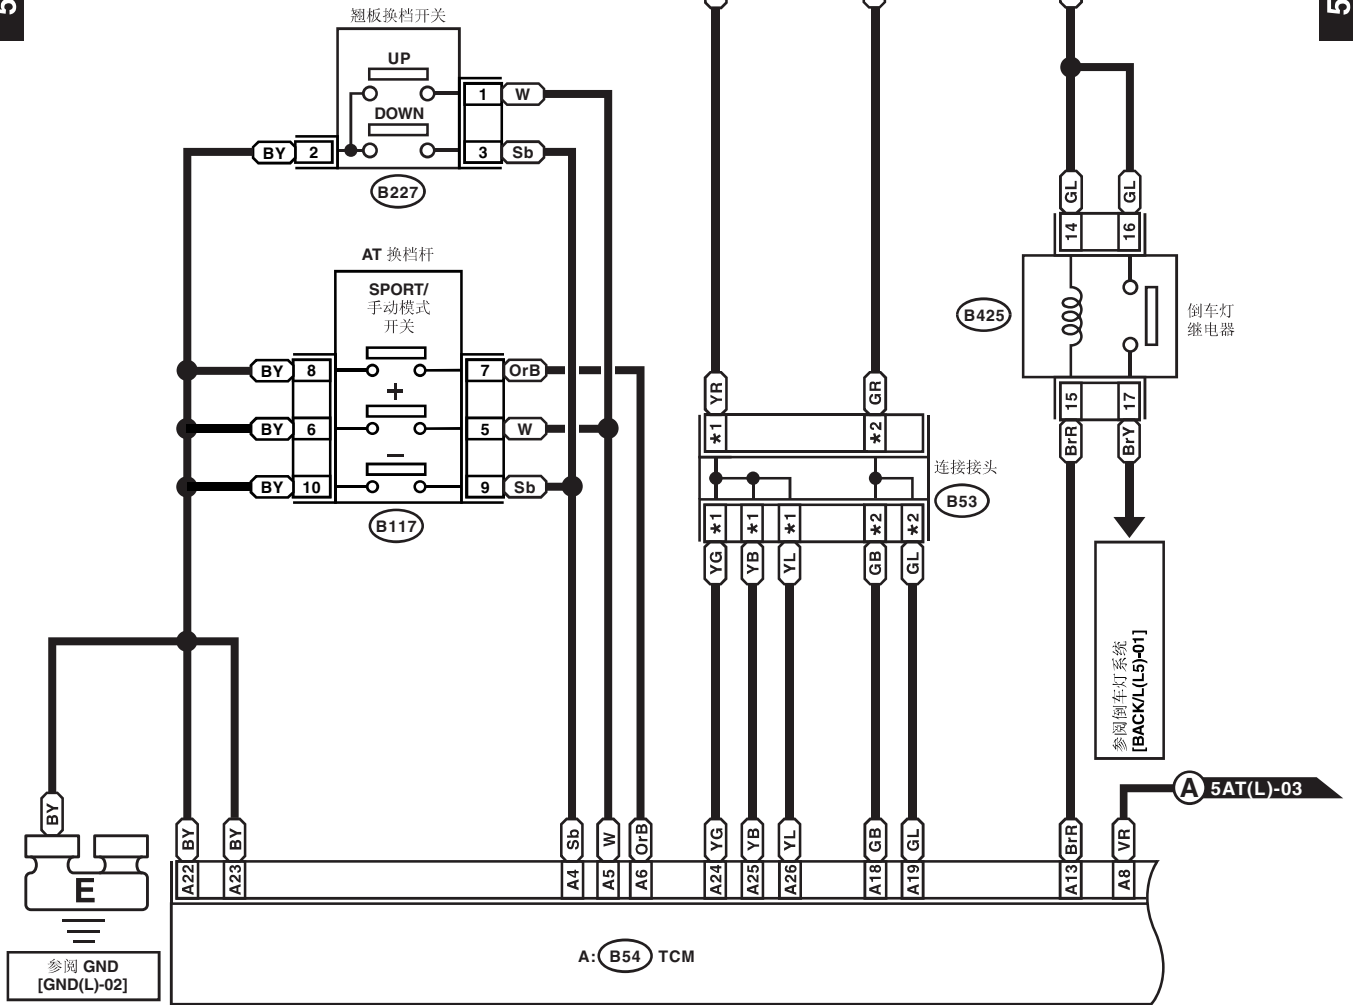

控制阀体

- ★1: 端子编号可选择列 1、2、5 和 6
- ★2: 端子编号可选择列 3、4、7 和 8

继电器盒

5AT(L)-03

5AT(L)-03

B230 (黑色)

B231 (黑色)

B436 (黄色)

B440 (橙色)

B40 (黑色)

B: B280 (深灰色)

A: B54

C: B136

B310 (黑色)