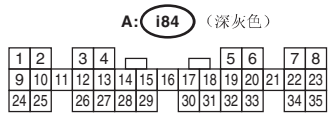

控制阀体

- ★1: 端子编号可选择列 1、2、5 和 6
- ★2: 端子编号可选择列 3、4、7 和 8

继电器盒

5AT(L)-03

5AT(L)-03

B230 (黑色)

B231 (黑色)

B436 (黄色)