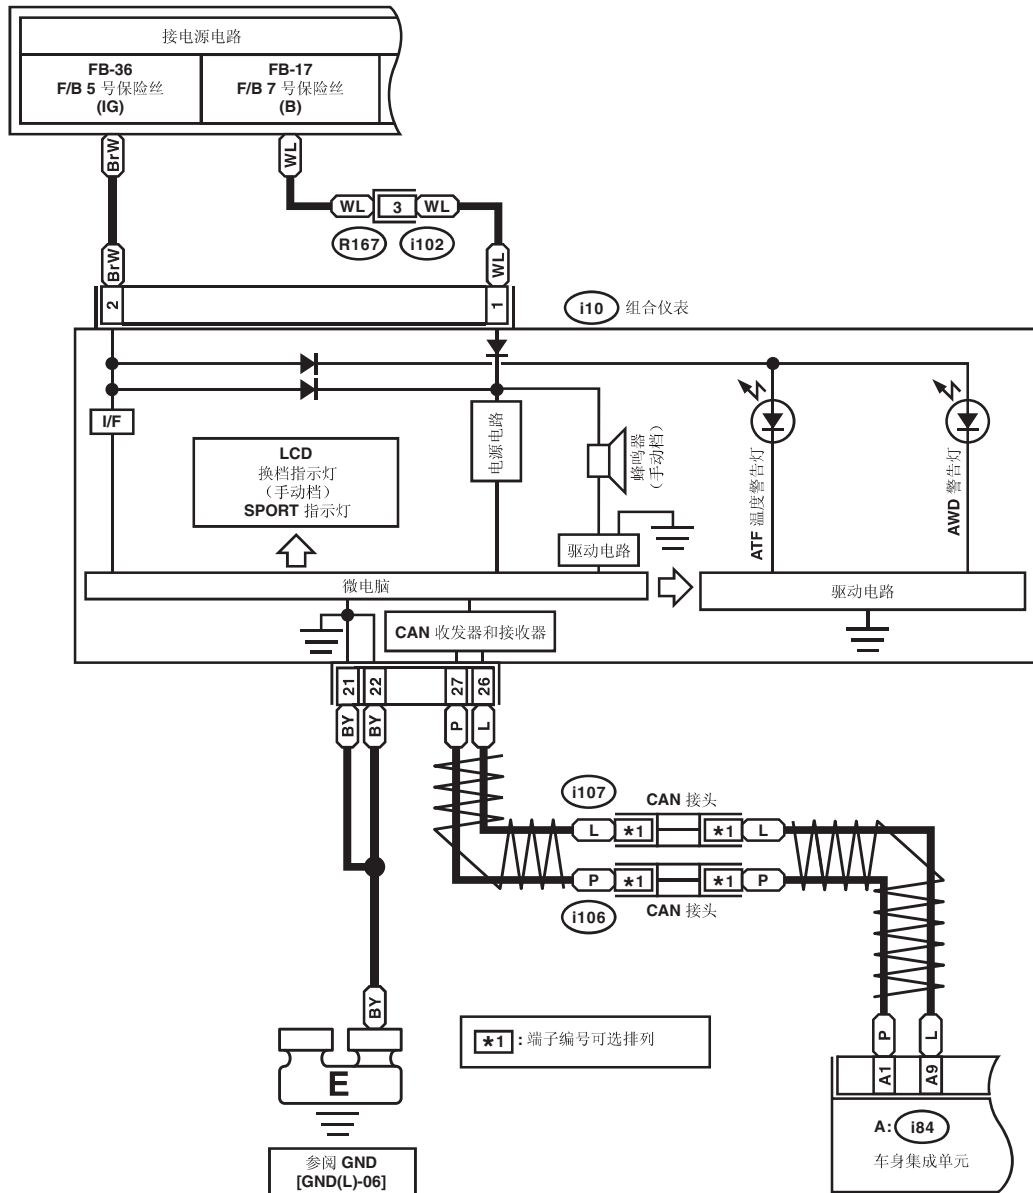

控制阀体

- ★1: 端子编号可选择列 1、2、5 和 6
- ★2: 端子编号可选择列 3、4、7 和 8

继电器盒

5AT(L)-03

5AT(L)-03

B230 (黑色)

B231 (黑色)

B436 (黄色)

B440 (橙色)

B40 (黑色)

B: B280 (深灰色)

A: B54

C: B136

B310 (黑色)