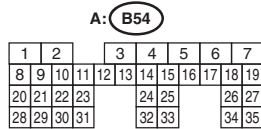

控制阀体

- ★1: 端子编号可选择列 1、2、5 和 6
- ★2: 端子编号可选择列 3、4、7 和 8

继电器盒

5AT(L)-03

5AT(L)-03

B230 (黑色)

B231 (黑色)

B436 (黄色)

B440 (橙色)

B40 (黑色)

B: B280 (深灰色)

A: B54

C: B136

B310 (黑色)