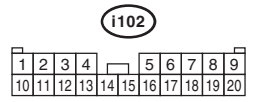

控制阀体

- ★1: 端子编号可选择列 1、2、5 和 6
- ★2: 端子编号可选择列 3、4、7 和 8

继电器盒

5AT(L)-03

5AT(L)-03

B230 (黑色)

B231 (黑色)

B436 (黄色)

B440 (橙色)

B40 (黑色)

B: B280 (深灰色)

A: B54

C: B136

B310 (黑色)