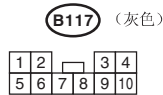

控制阀体

- ★1: 端子编号可选择列 1、2、5 和 6
- ★2: 端子编号可选择列 3、4、7 和 8

继电器盒

5AT(L)-03

5AT(L)-03

B230 (黑色)

B231 (黑色)

B436 (黄色)

B440 (橙色)

B40 (黑色)

B: B280 (深灰色)

A: B54

C: B136

B310 (黑色)