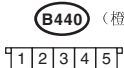

控制阀体

- ★1: 端子编号可选择列 1、2、5 和 6
- ★2: 端子编号可选择列 3、4、7 和 8

继电器盒

5AT(L)-03

5AT(L)-03

B230 (黑色)

B231 (黑色)

B436 (黄色)

B440 (橙色)

B40 (黑色)

B: B280 (深灰色)

A: B54

C: B136

B310 (黑色)